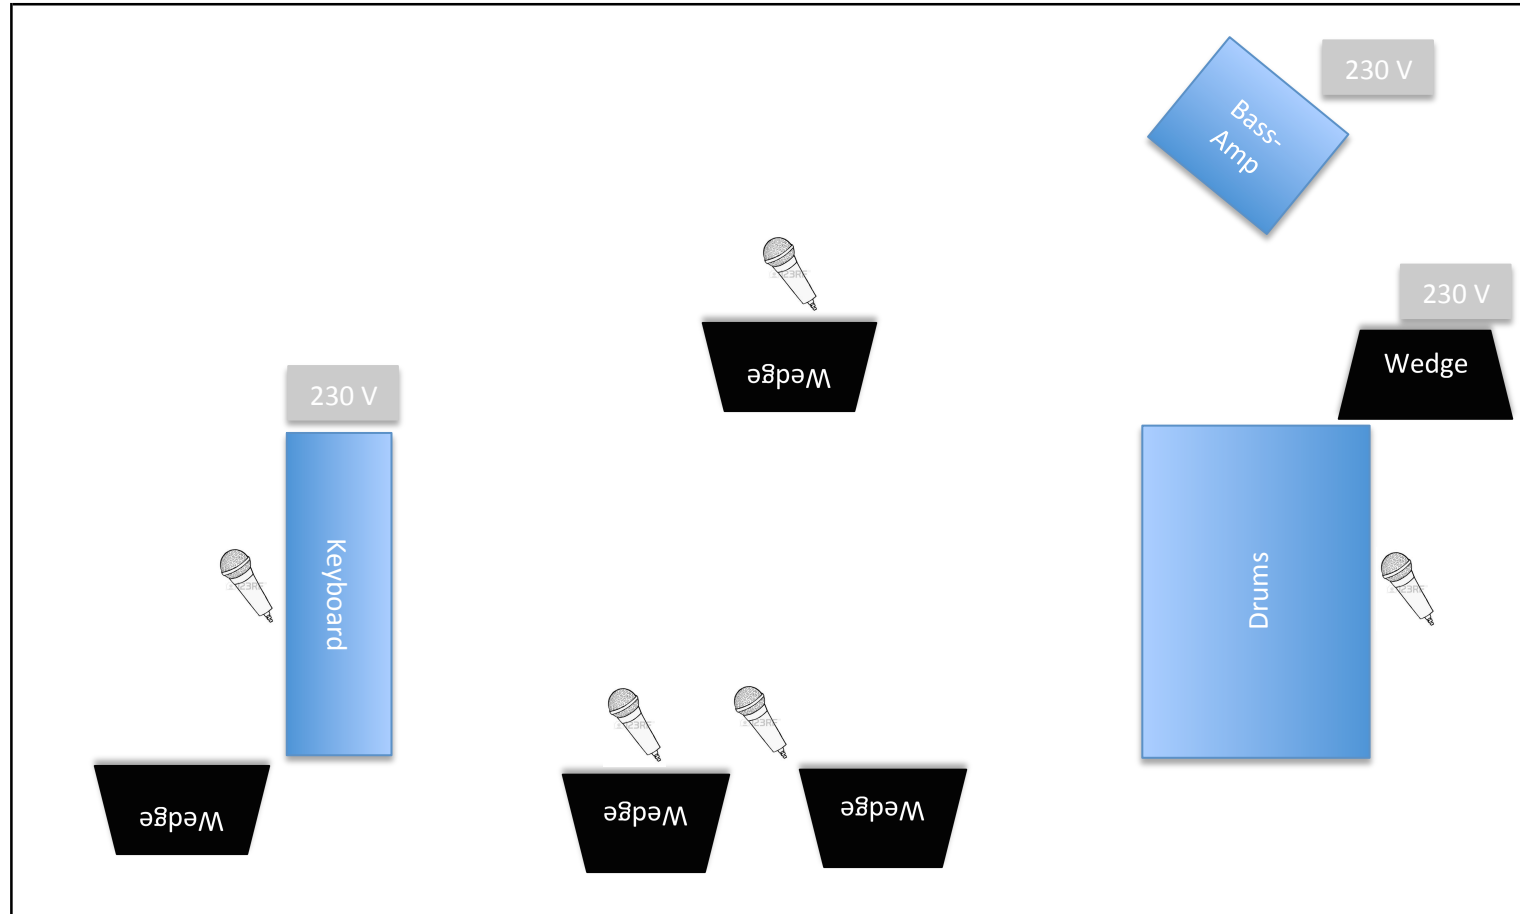

Stageplan

Portrait in Rhythm

technische Rückfragen:
Magnus Dauner 0160/7915825